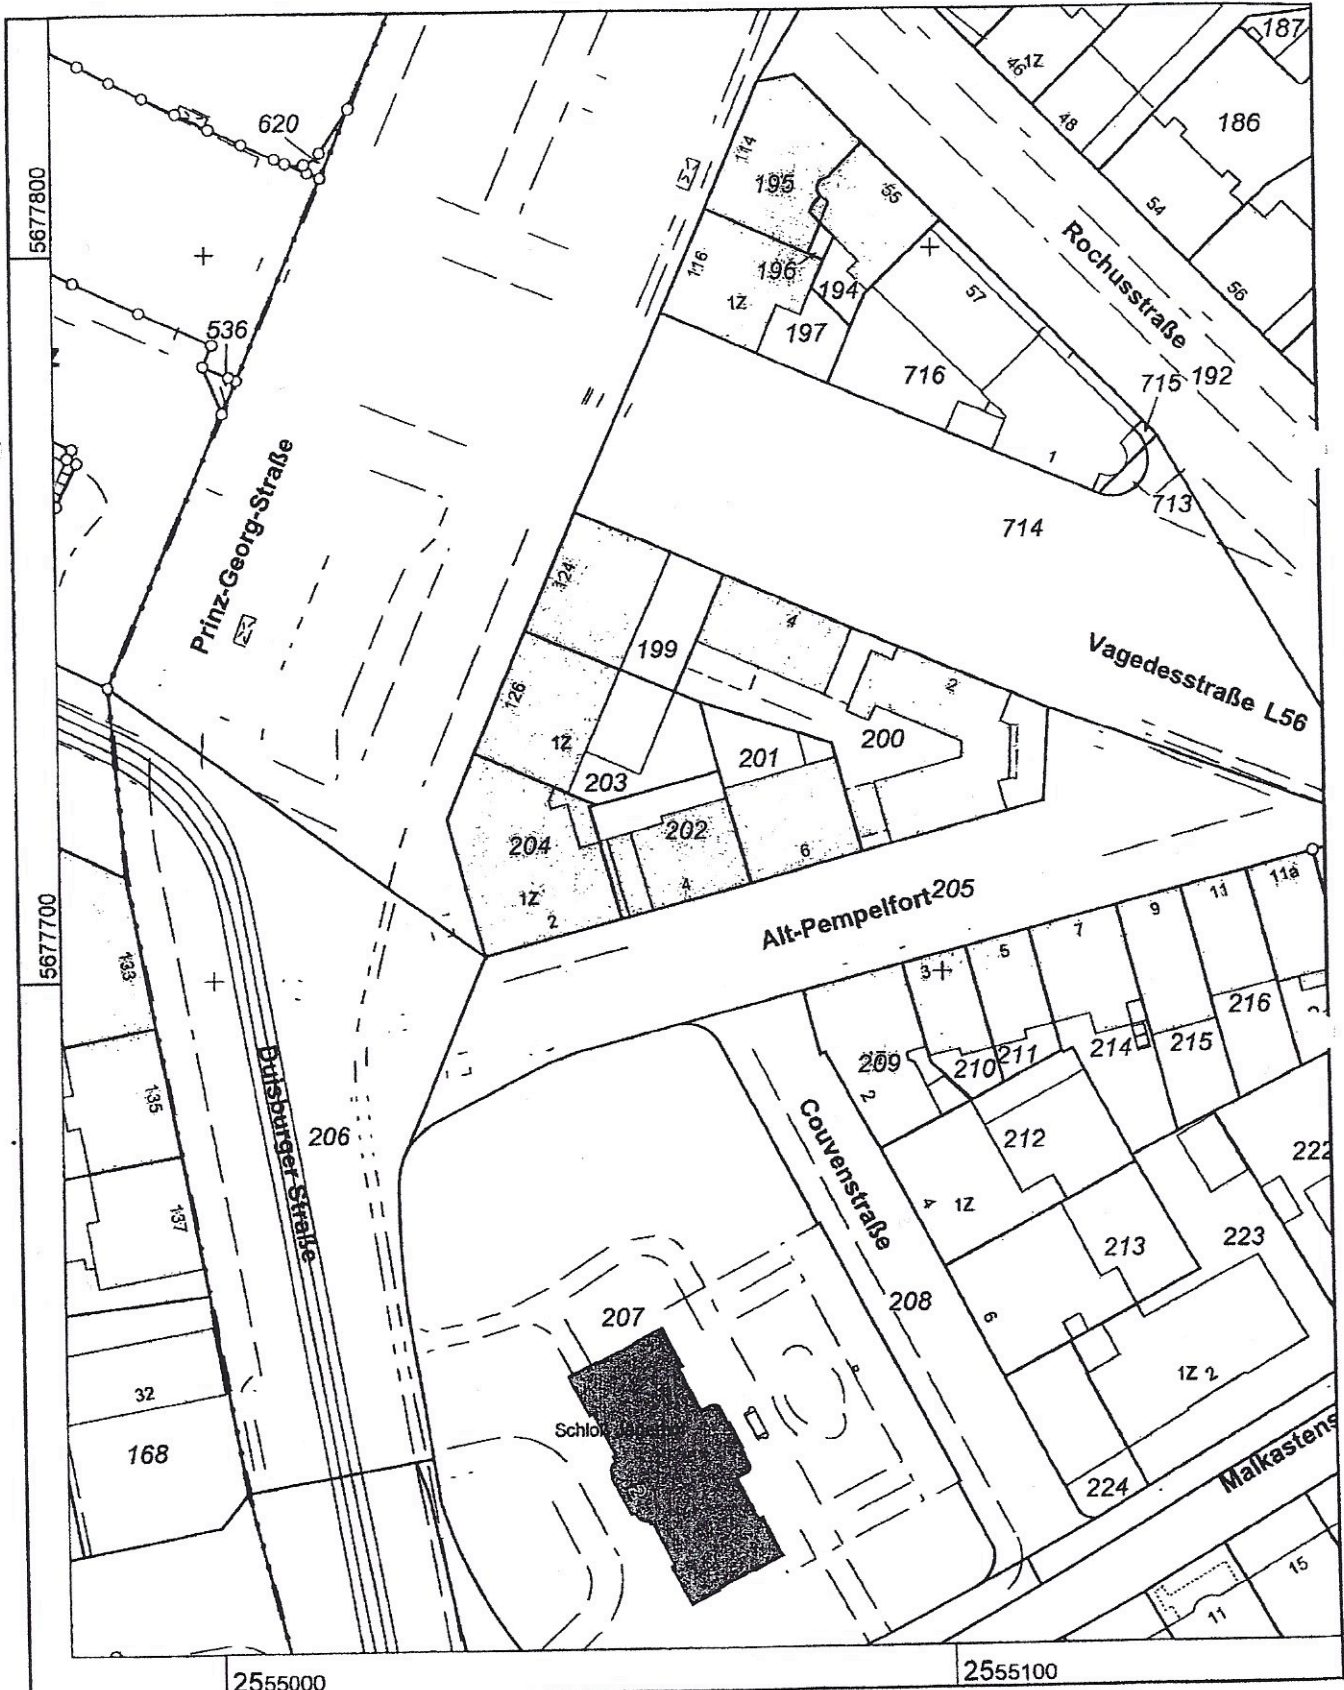

**Stadt Düsseldorf
Katasteramt**

Brinckmannstraße 5
40225 Düsseldorf

1

Kataster

Flurkarte NRW 1 : 1000

Erstellt: 25.08.2011

Flurstück: 202
Flur: 3
Gemarkung: Pempelfort
Alt-Pempelfort 4

Maßstab 1:1000