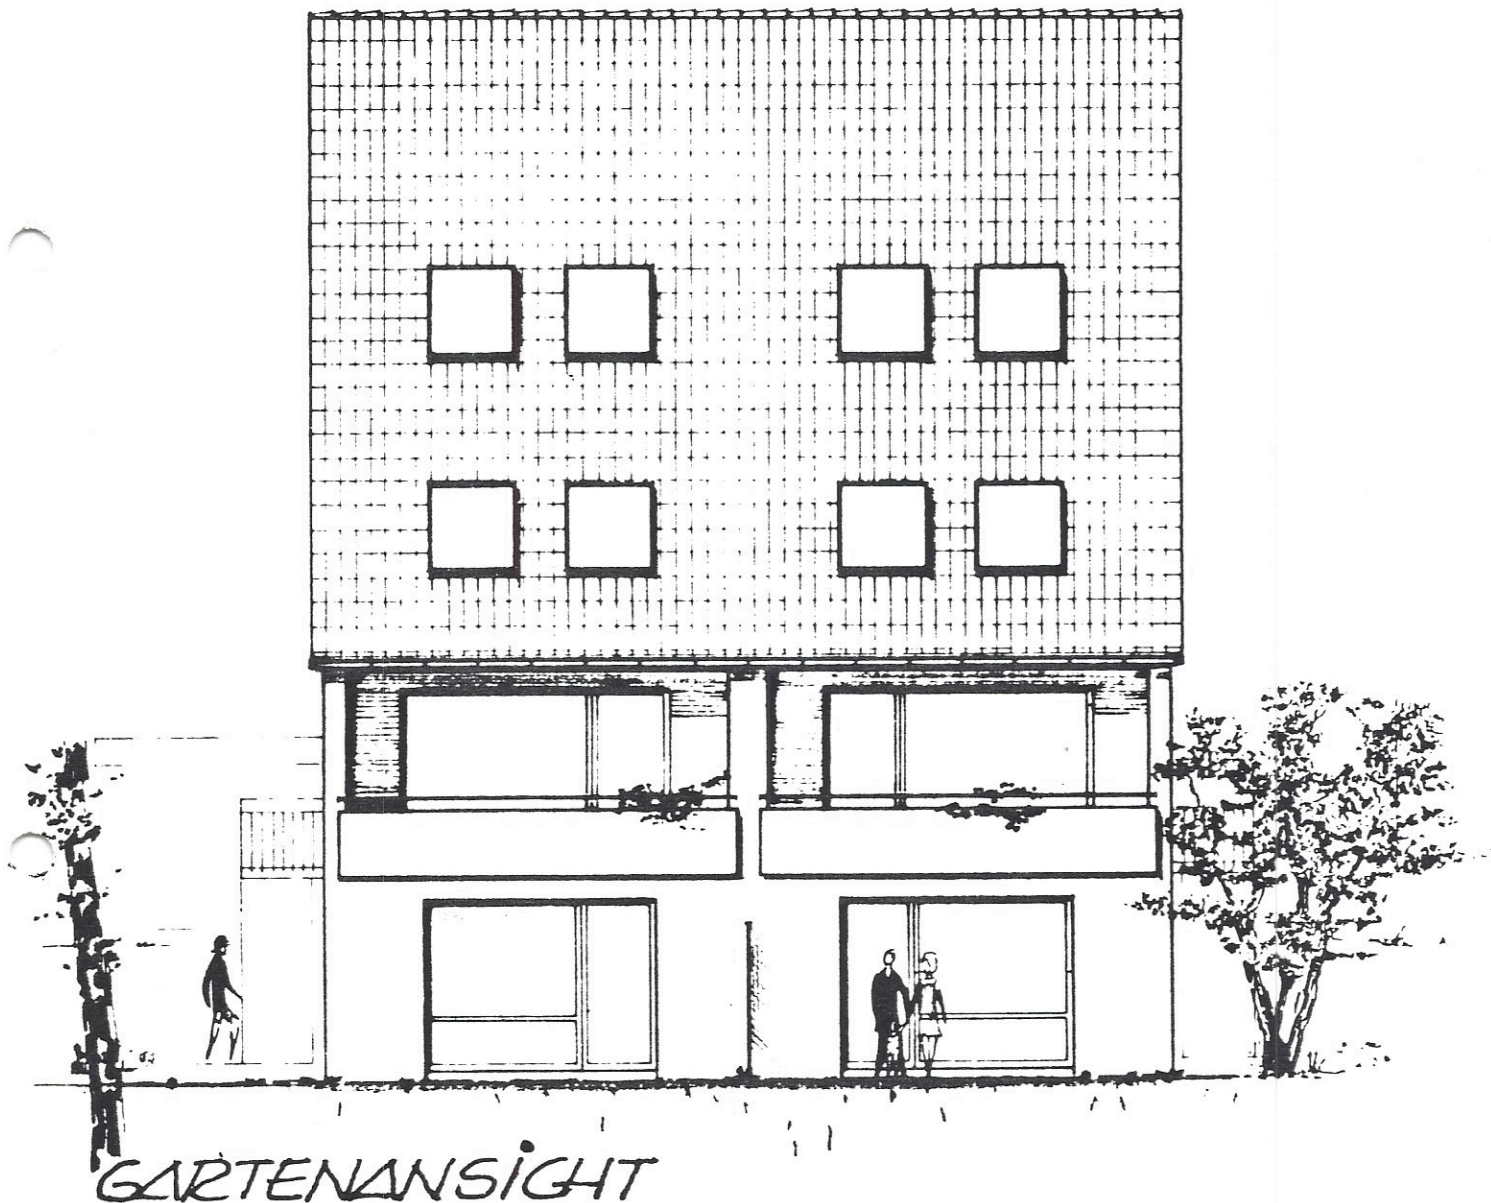

GRÜNE TRIFT

Wuppertal, den 31.7.1984

**GEMEINNÜTZIGE
WOHNUNGSBAUGESELLSCHAFT MBH
WUPPERTAL**
5600 Wuppertal 1, Weststr. 103
Postfach 101348, Tel. 422044