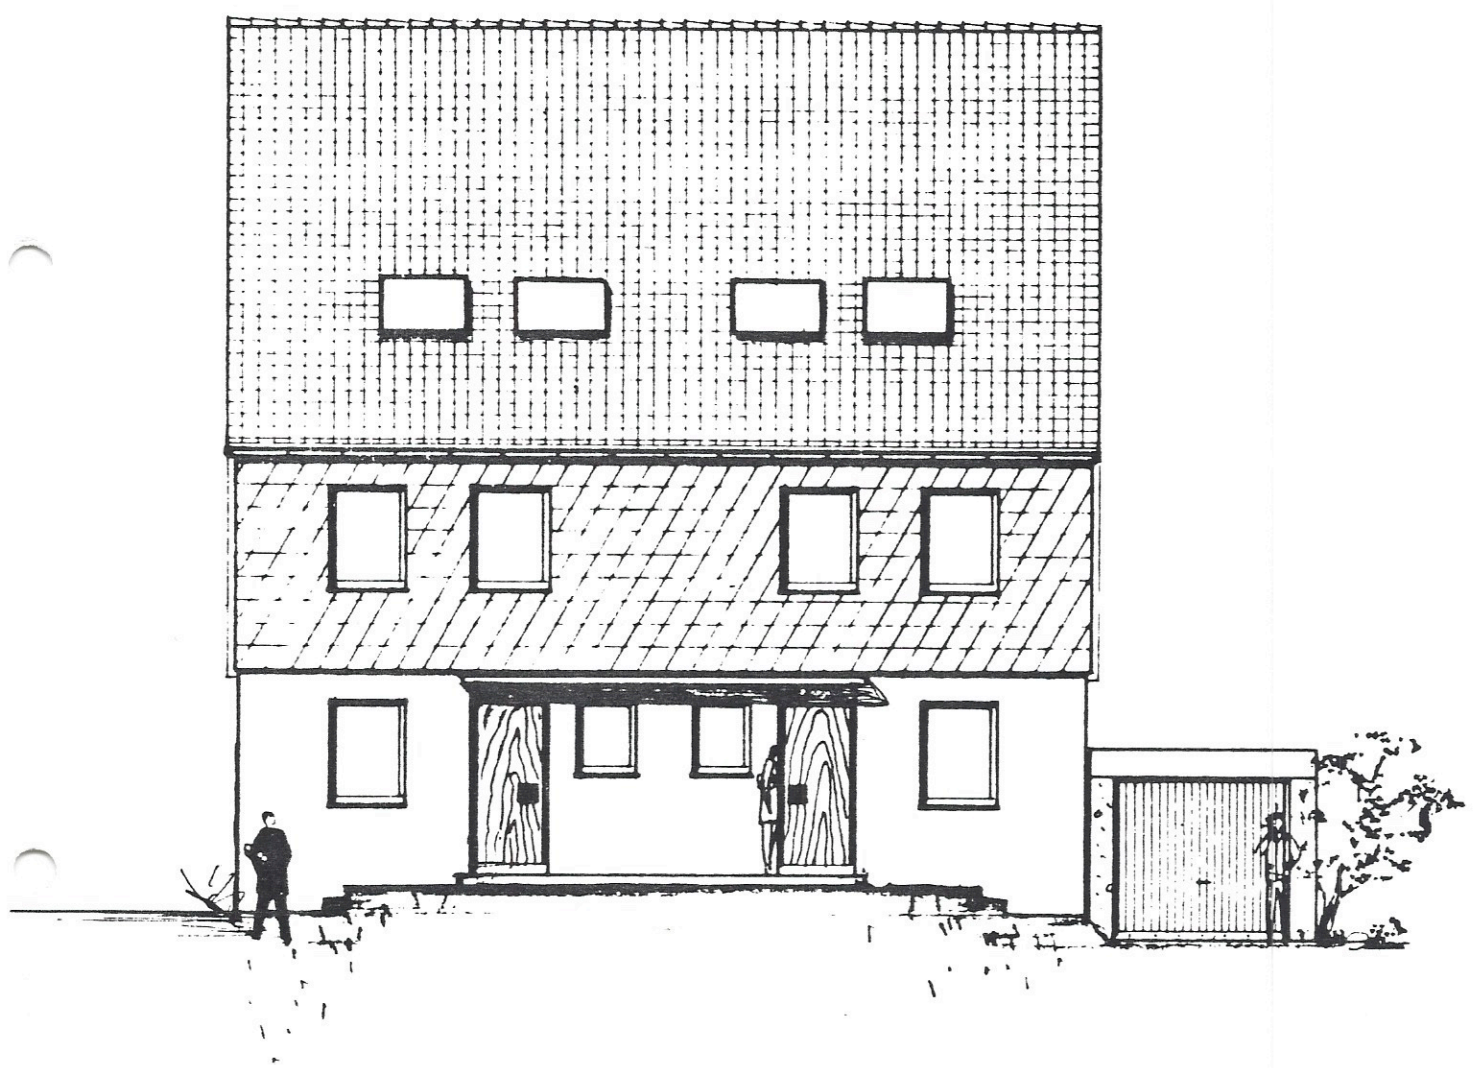

GRÜNE TRIFT

OBERGESCHOSS

Wuppertal, den 31.7.1984

**GEMEINNÜTZIGE
WOHNUNGSBAUGESELLSCHAFT MBH
WUPPERTAL**

5600 Wuppertal 1, Weststr. 103
Postfach 101348, Tel. 422044

GRÜNE TRIFT

DACHGESCHOSS

Wuppertal, den 31.7.1984
**GEMEINNÜTZIGE
 WOHNUNGSBAUGESELLSCHAFT MBH
 WUPPERTAL**
 5600 Wuppertal 1, Weststr. 103
 Postfach 101348, Tel. 42 20 44

GRÜNE TRIFT

QUERSCHNITT

Wuppertal, den 31.7.1984

GEMEINNÜTZIGE
WOHNUNGSBAUGESELLSCHAFT MBH
WUPPERTAL
5600 Wuppertal 1, Weststr. 103
Postfach 101348, Tel. 422044

GRÜNE TRIFT

STRASSENANSICHT

Wuppertal, den 31.7.1984
GEMEINNÜTZIGE
WOHNUNGSBAUGESELLSCHAFT MBH
WUPPERTAL
5600 Wuppertal 1, Weststr. 103
Postfach 10 13 48, Tel. 42 20 44