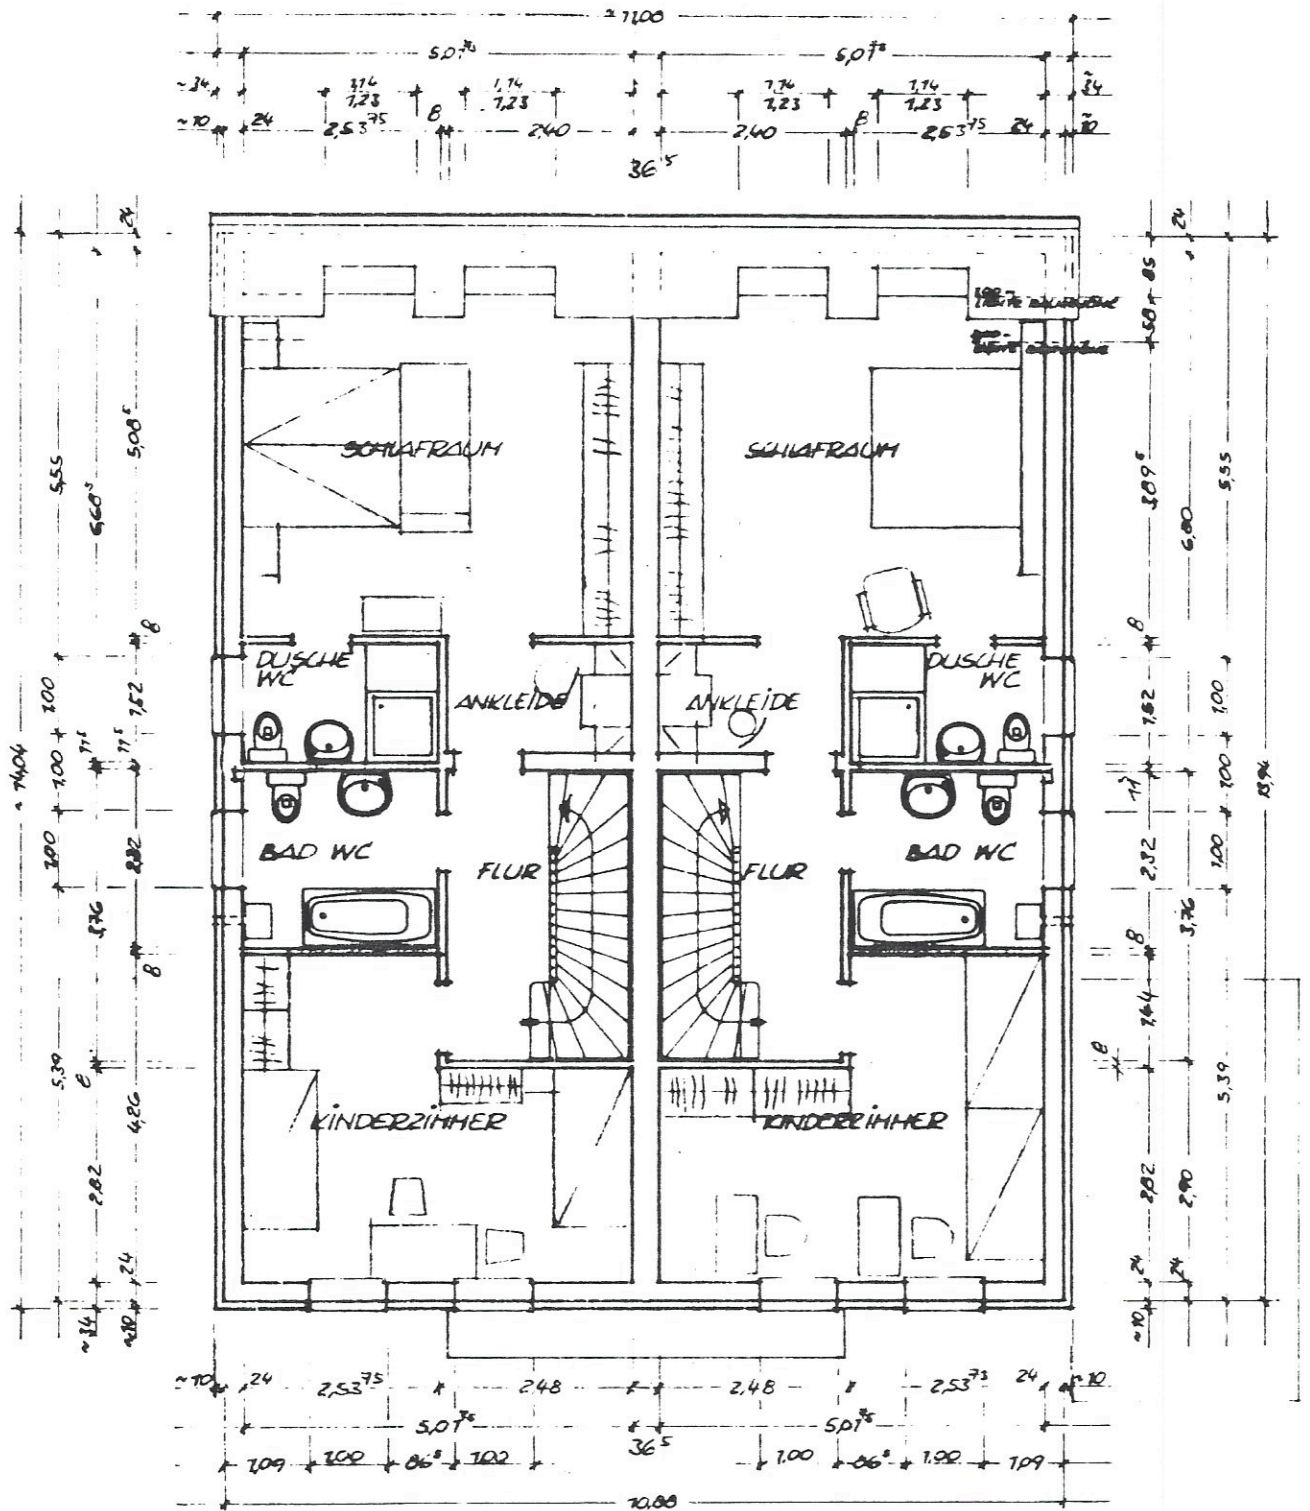

GRÜNE TRIFT

OBERGESCHOSS

Wuppertal, den 31.7.1984

**GEMEINNÜTZIGE
WOHNUNGSBAUGESELLSCHAFT MBH
WUPPERTAL**

5600 Wuppertal 1, Weststr. 103
Postfach 101348, Tel. 422044