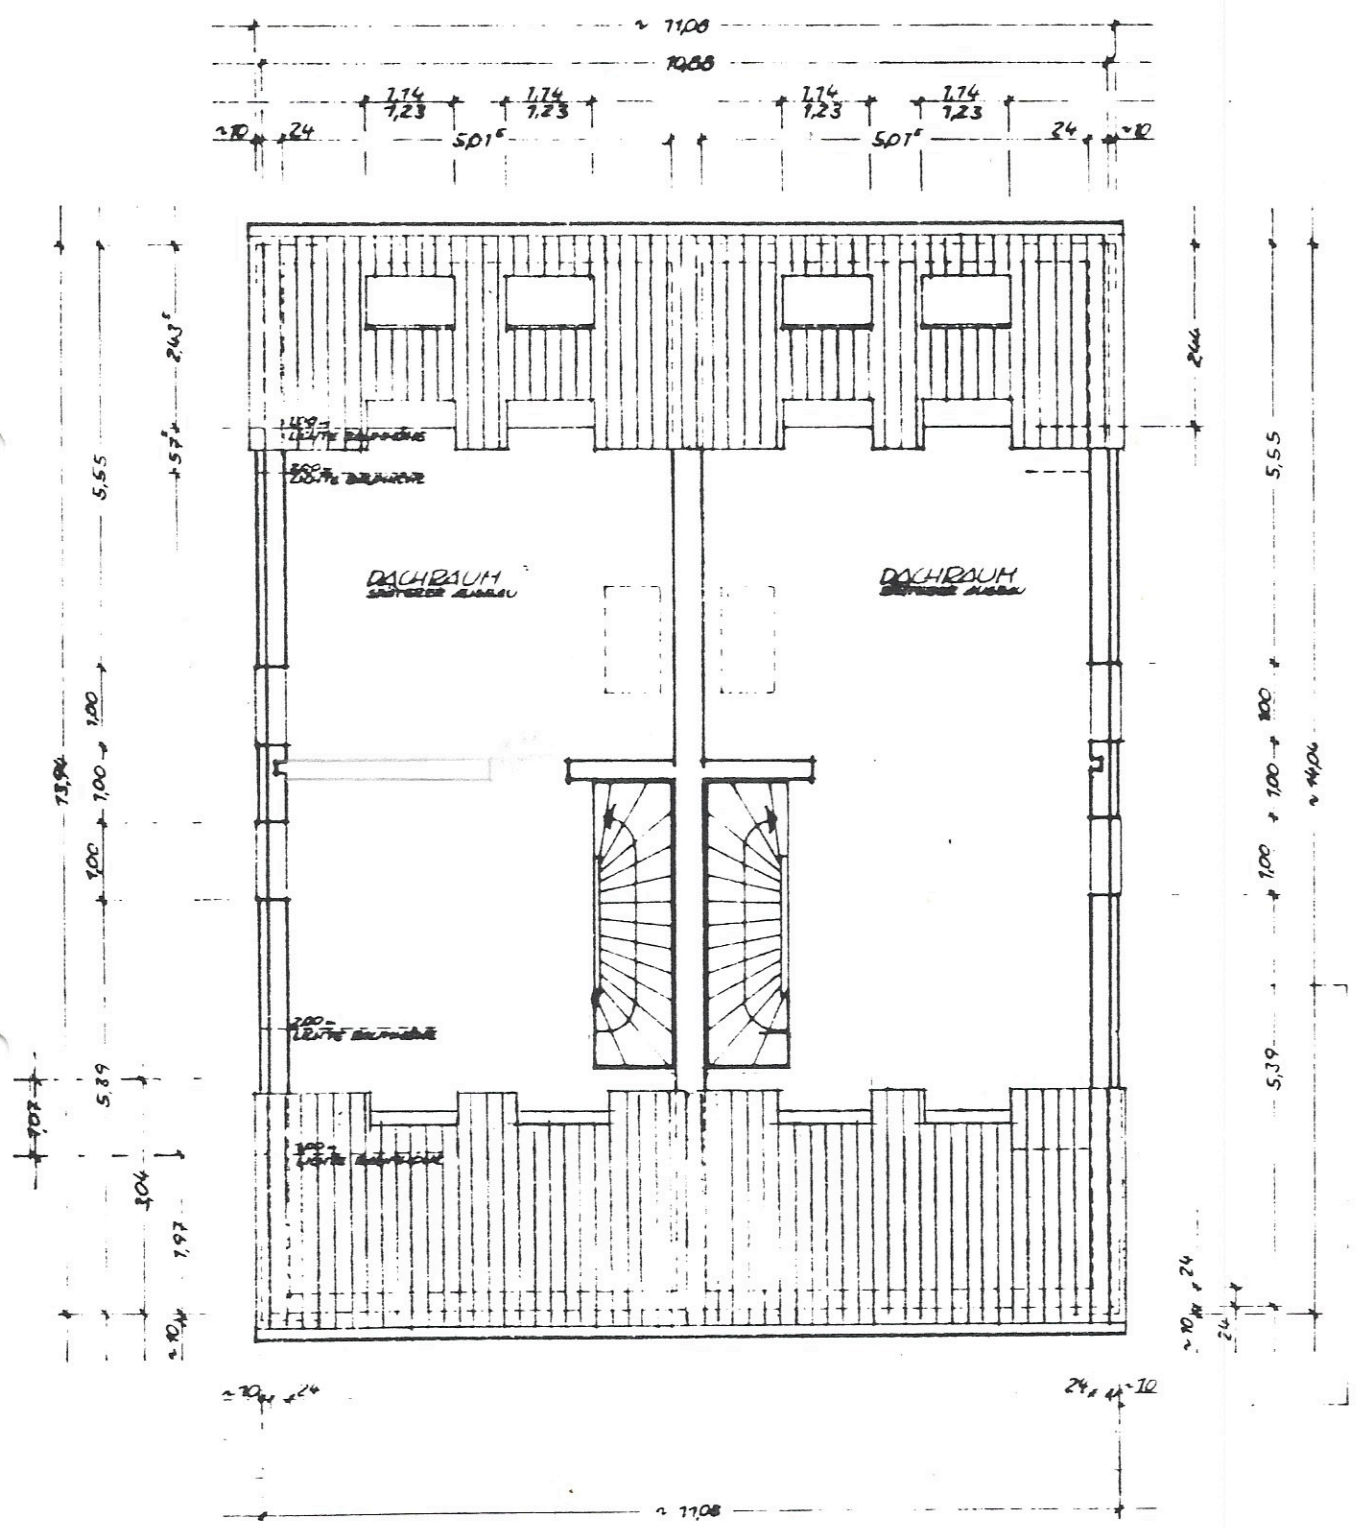

GRÜNE TRIFT

OBERGESCHOSS

Wuppertal, den 31.7.1984

**GEMEINNÜTZIGE
WOHNUNGSBAUGESELLSCHAFT MBH
WUPPERTAL**

5600 Wuppertal 1, Weststr. 103
Postfach 101348, Tel. 422044

GRÜNE TRIFT

DACHGESCHOSS

Wuppertal, den 31.7.1984
**GEMEINNÜTZIGE
 WOHNUNGSBAUGESELLSCHAFT MBH
 WUPPERTAL**
 5600 Wuppertal 1, Weststr. 103
 Postfach 101348, Tel. 42 20 44