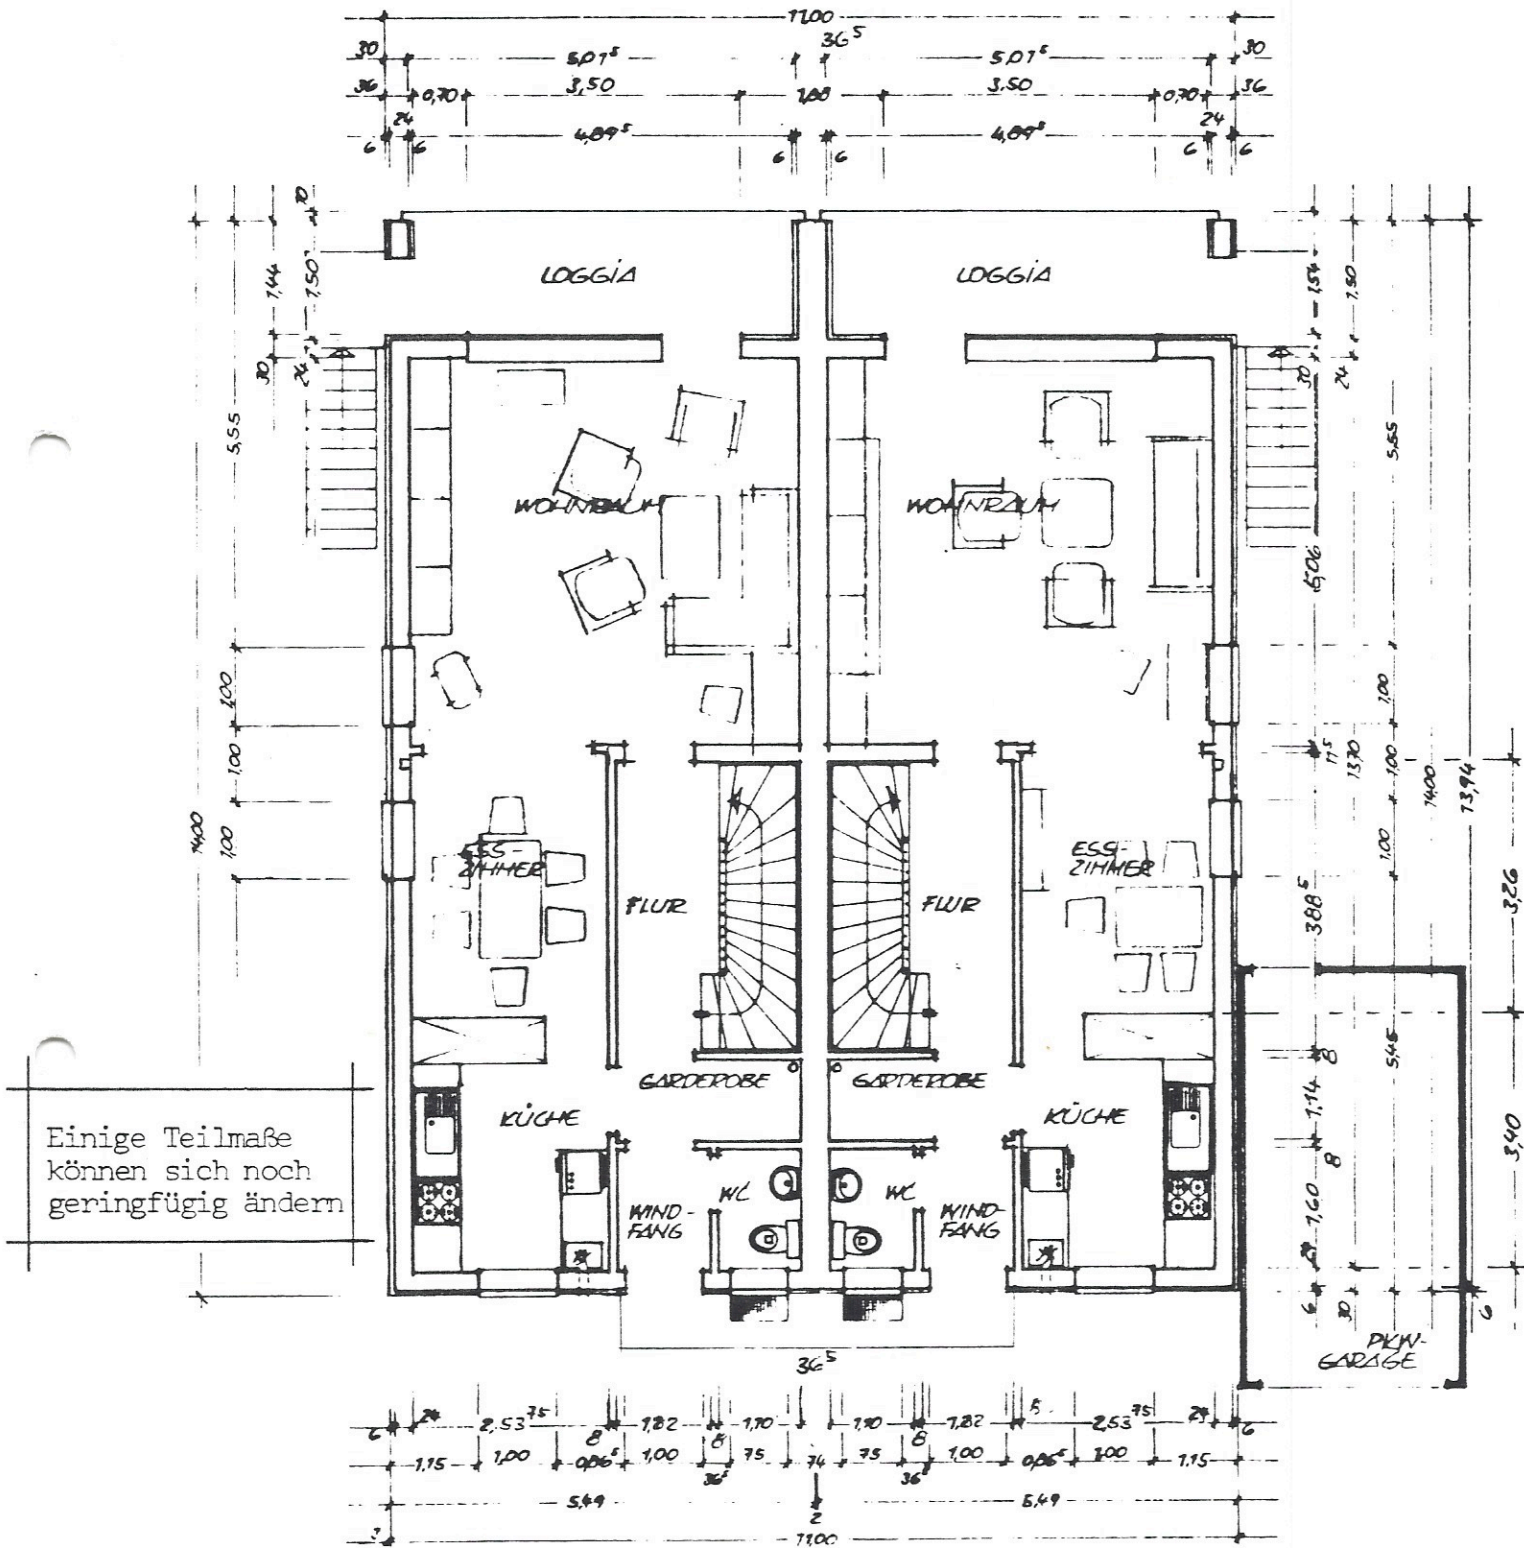

GRÜNE TRIFT

UNTERGESCHOSS

Wuppertal, den 31.7.1984
GEMEINNUTZIGE
WOHNUNGSBAUGESELLSCHAFT MBH
WUPPERTAL
 5600 Wuppertal 1, Weststr. 103
 Postfach 10 1348, Tel. 422044

GRÜNE TRIFT

ERDGESCHOSS

Wuppertal, den 31.7.1984
**GEMEINNÜTZIGE
 WOHNUNGSBAUGESellschaft MBH
 WUPPERTAL**
 5600 Wuppertal 1, Weststr. 103
 Postfach 101348, Tel. 422044

GRÜNE TRIFT

OBERGESCHOSS

Wuppertal, den 31.7.1984

**GEMEINNÜTZIGE
WOHNUNGSBAUGESELLSCHAFT MBH
WUPPERTAL**

5600 Wuppertal 1, Weststr. 103
Postfach 101348, Tel. 422044

GRÜNE TRIFT

DACHGESCHOSS

Wuppertal, den 31.7.1984
**GEMEINNÜTZIGE
 WOHNUNGSBAUGESELLSCHAFT MBH
 WUPPERTAL**
 5600 Wuppertal 1, Weststr. 103
 Postfach 101348, Tel. 42 20 44