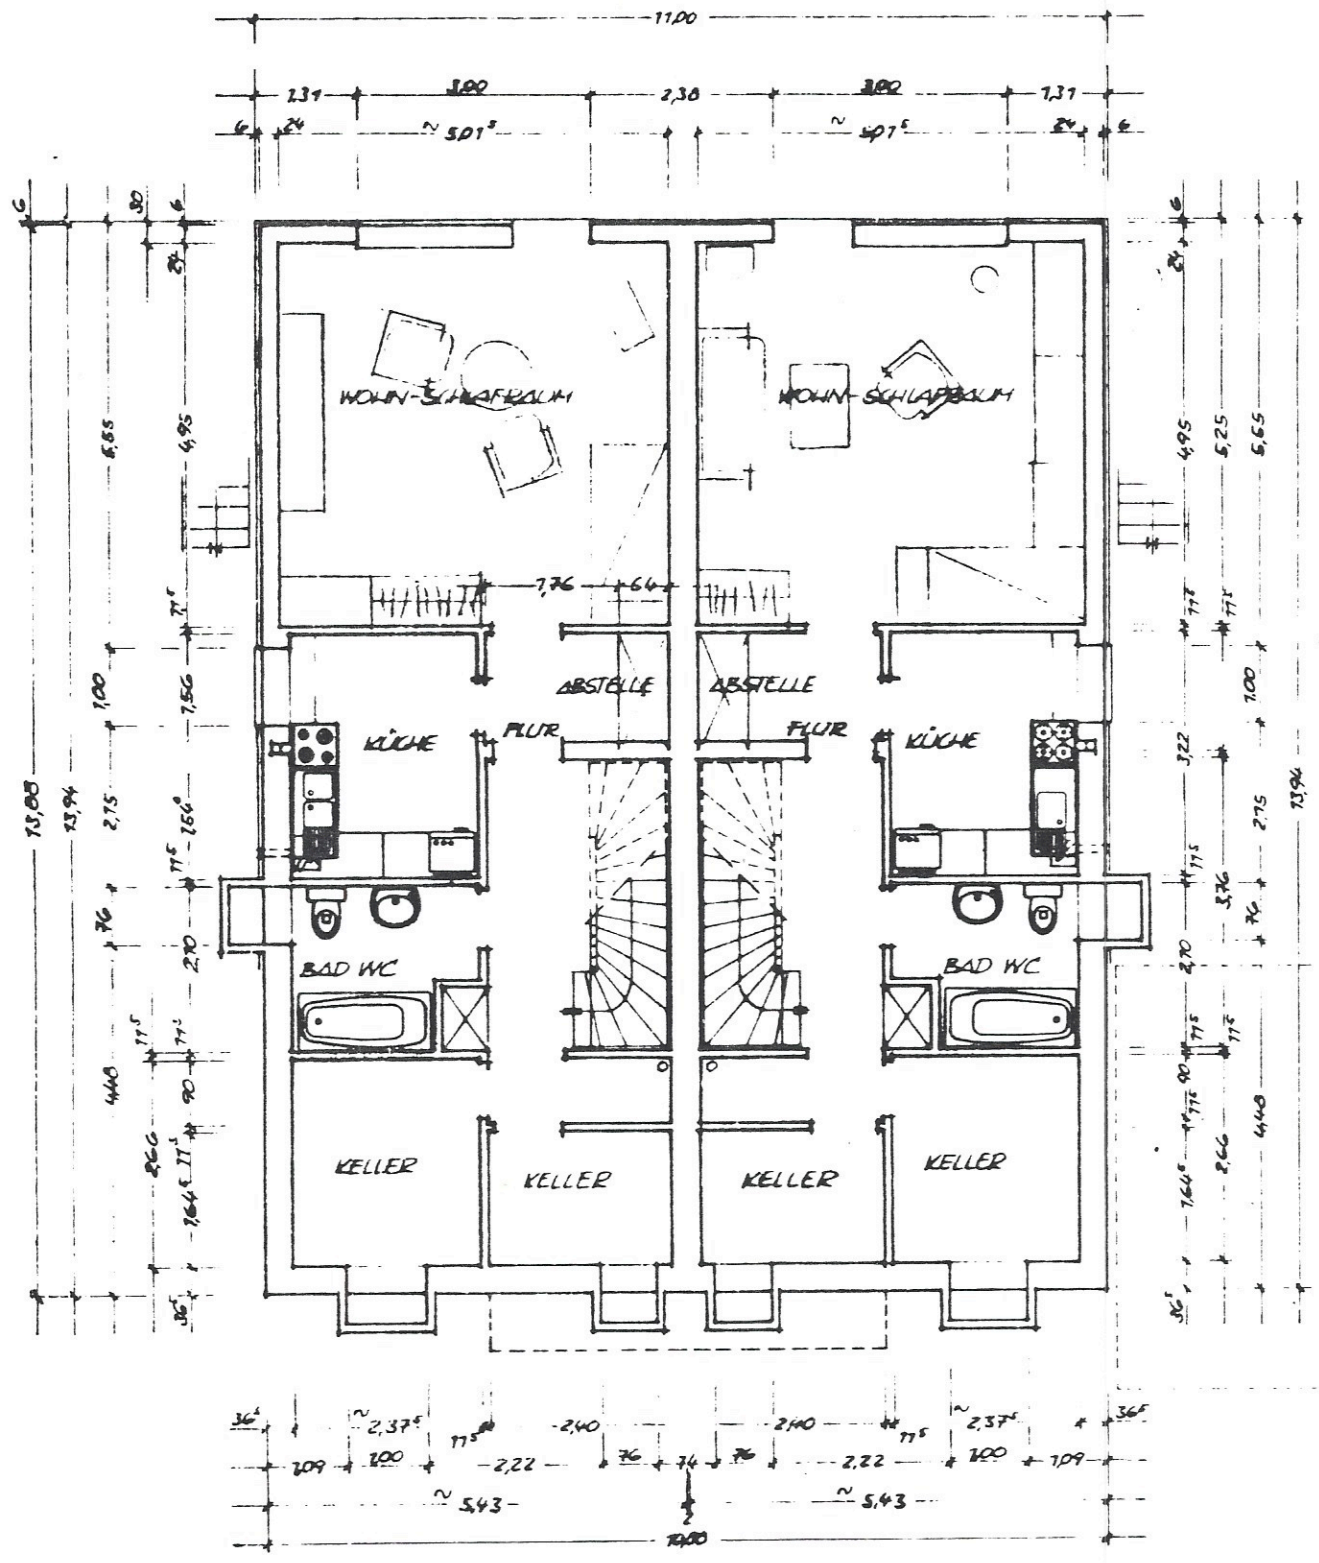

GRÜNE TRIFT

UNTERGESCHOSS

Wuppertal, den 31.7.1984
GEMEINNUTZIGE
WOHNUNGSBAUGESELLSCHAFT MBH
WUPPERTAL
 5600 Wuppertal 1, Weststr. 103
 Postfach 10 1348, Tel. 422044

GRÜNE TRIFT

ERDGESCHOSS

Wuppertal, den 31.7.1984
**GEMEINNÜTZIGE
 WOHNUNGSBAUGESellschaft MBH
 WUPPERTAL**
 5600 Wuppertal 1, Weststr. 103
 Postfach 101348, Tel. 422044