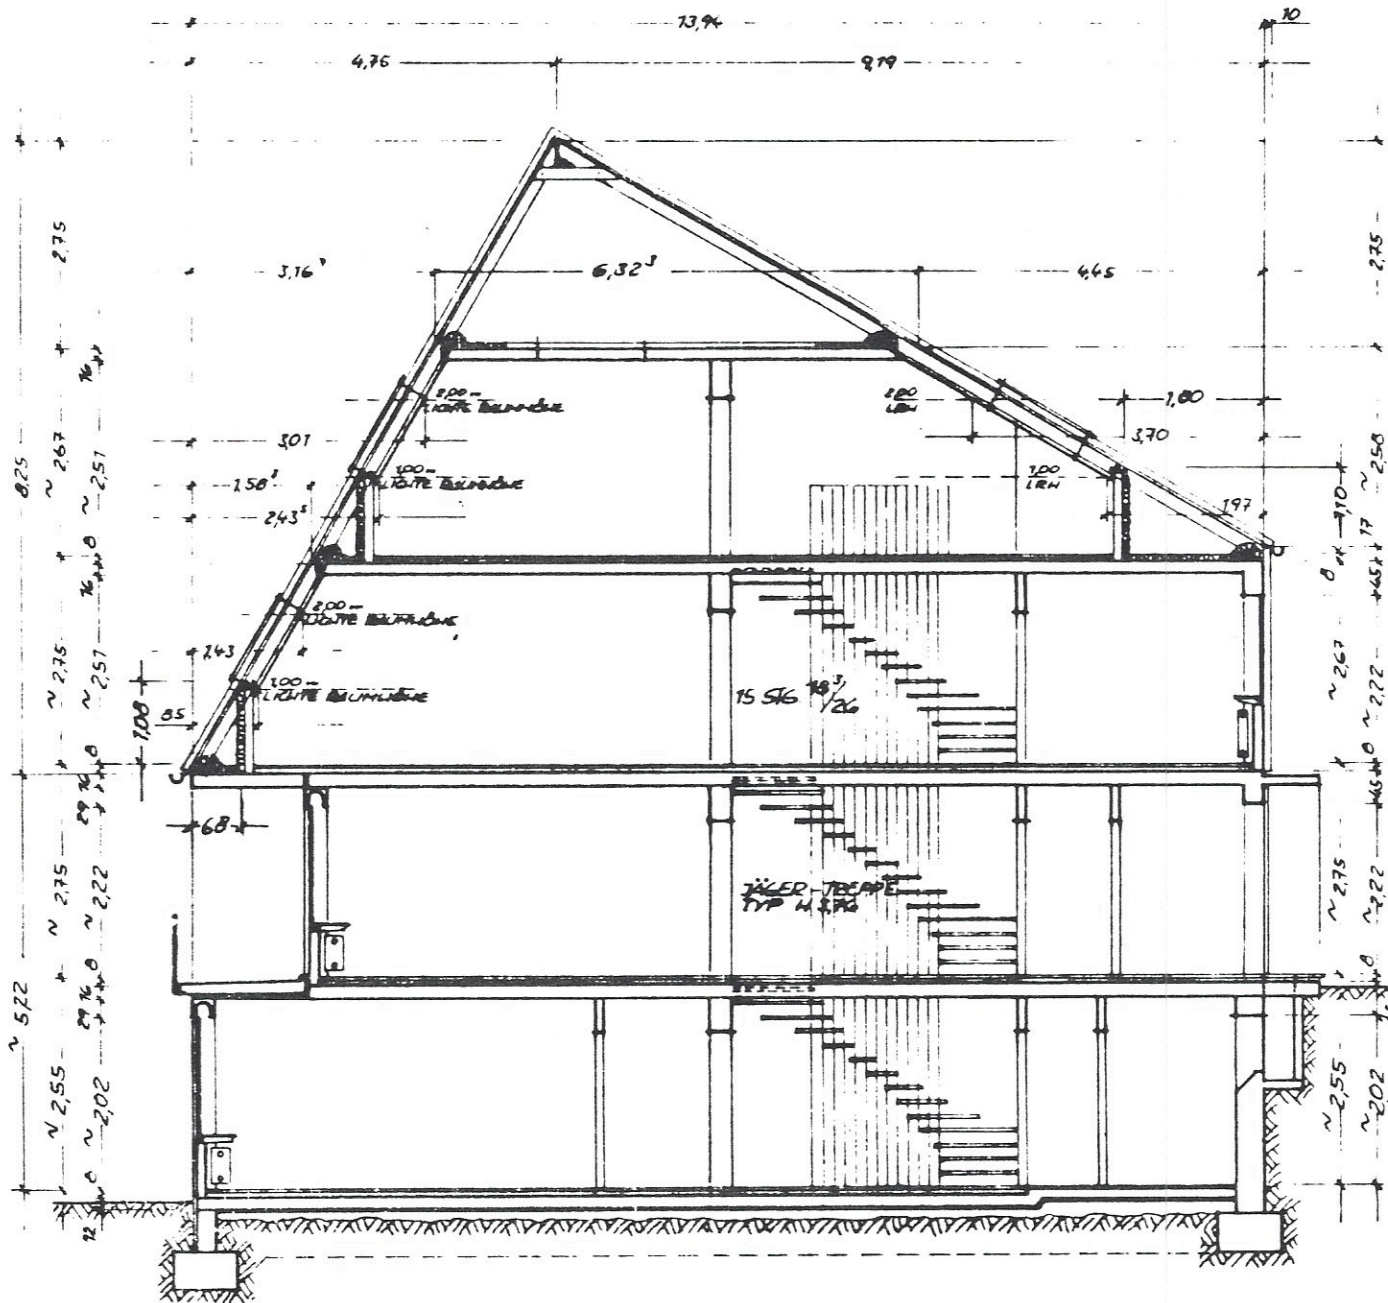

GRÜNE TRIFT

QUERSCHNITT

Wuppertal, den 31.7.1984

GEMEINNÜTZIGE
WOHNUNGSBAUGESELLSCHAFT MBH
WUPPERTAL
5600 Wuppertal 1, Weststr. 103
Postfach 101348, Tel. 422044